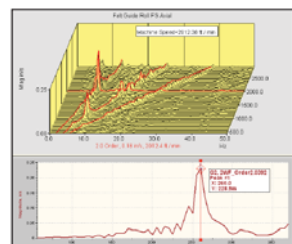

www.dataphysics.com

- 24 bitové realtime FFT analyzátoři
- od 2 do 1024 měřicích kanálů
- 150 dB dynamický rozsah

powered by **ABACUS**

PCMCIA FFT analyzátoř

- MIMO, SRS, RPM*
- auto power spectrum*
- synchronous average*
- transfer function*
- acoustic intensity*
- realtime zoom*
- demodulation*
- waterfall*
- correlation*
- sound quality*
- event capture*
- alarm & abort*
- histogram*
- balancing*

QUATTRO

Software:
SignalCalc® - dynamický analyzátoř
SignalStar® - řídící software pro shakery

SignalForce®

shakery a příslušenství

Modální analýza

Analýza hluku

Kontrola procesů

Diagnostika strojů