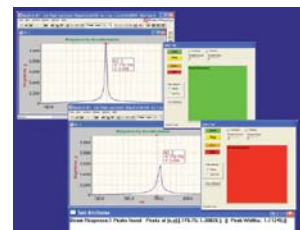

QUATTRO

Software:
SignalCalc® - dynamický analyzátoř
SignalStar® - řídící software pro shakery

SignalForce®

shakery a příslušenství

Modální analýza

Analýza hluku

Kontrola procesů

Diagnostika strojů