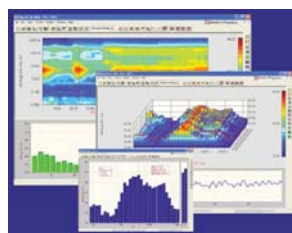

www.dataphysics.com

- 24 bitové realtime FFT analyzátoři
- od 2 do 1024 měřicích kanálů
- 150 dB dynamický rozsah

powered by **ABACUS**

PCMCIA FFT analyzátoř

- MIMO, SRS, RPM*
- auto power spectrum*
- synchronous average*
- transfer function*
- acoustic intensity*
- realtime zoom*
- demodulation*
- waterfall*
- correlation*
- sound quality*
- event capture*
- alarm & abort*
- histogram*
- balancing*

QUATTRO

Software:
SignalCalc® - dynamický analyzátoř
SignalStar® - řídící software pro shakery

SignalForce®

shakery a příslušenství

Modální analýza

Analýza hluku

Kontrola procesů

Diagnostika strojů