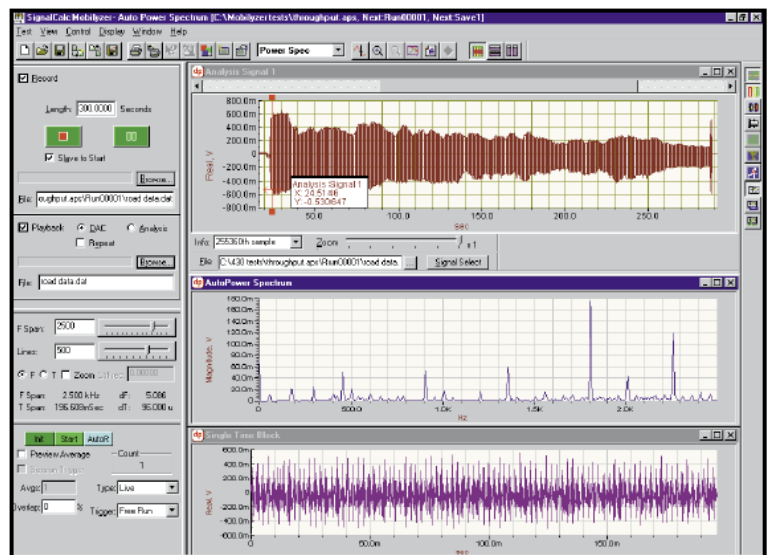

www.dataphysics.com

- 24 bitové realtime FFT analyzátoři
- od 2 do 1024 měřicích kanálů
- 150 dB dynamický rozsah

powered by **ABACUS**

PCMCIA FFT analyzátoř

- MIMO, SRS, RPM*
- auto power spectrum*
- synchronous average*
- transfer function*
- acoustic intensity*
- realtime zoom*
- demodulation*
- waterfall*
- correlation*
- sound quality*
- event capture*
- alarm & abort*
- histogram*
- balancing*

QUATTRO

Software:
SignalCalc® - dynamický analyzátoř
SignalStar® - řídící software pro shakery

SignalForce®

shakery a příslušenství

Modální analýza

Analýza hluku

Kontrola procesů

Diagnostika strojů